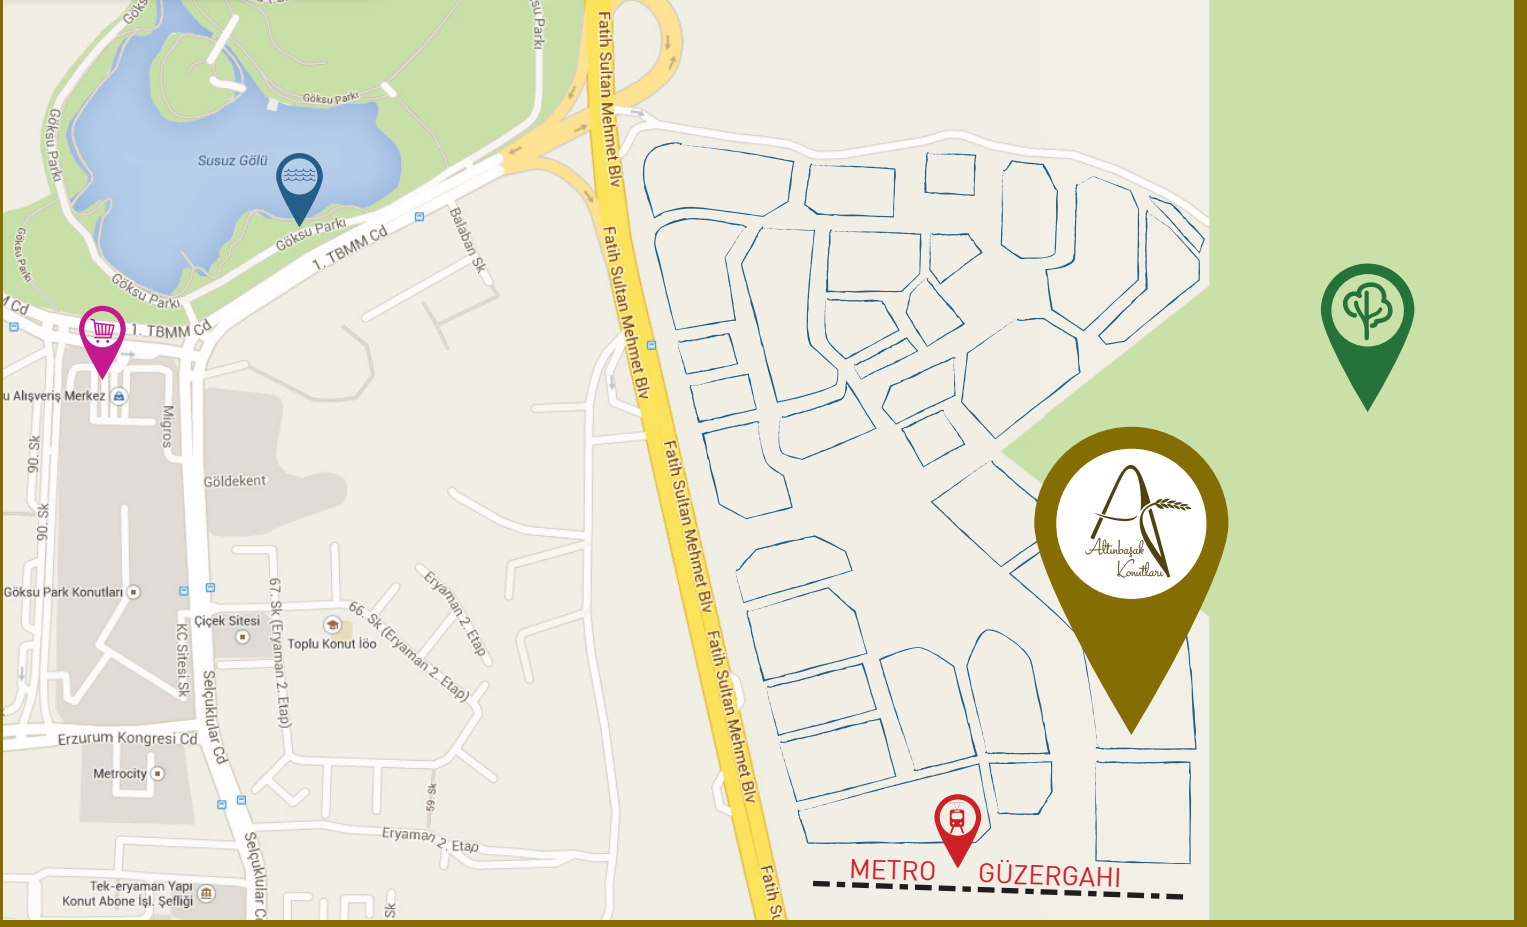

ULAŖIM

AVM

Metro

Göksu Park

Ormanlık Alan

Metro	200 m
İstanbul Yolu	400 m
Göksu Parkı	1200 m
Göksu Alışveriş Merkezi	1500 m